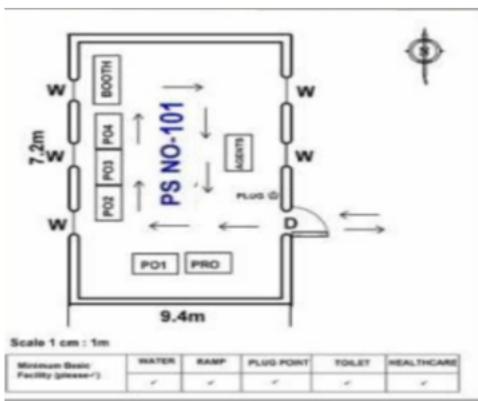

Cad View

Key MAP View