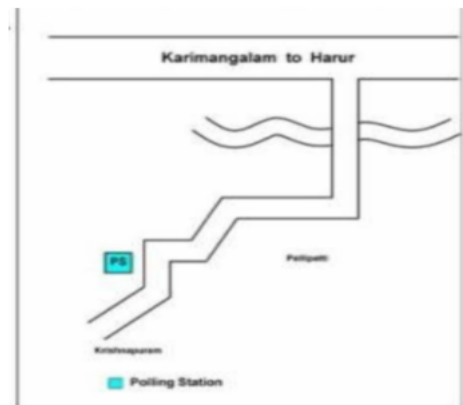

Google Map View

Polling Station Building Front View

Polling Station Front View

Cad View

Key MAP View

சட்டமன்றத் தொகுதியின் எண் மற்றும் பெயர் : 61-அரூர்
பிரிவு எண் மற்றும் பெயர் 1-பள்ளிபட்டி (வ.கி), வகுரப்பம்பட்டி (ஊ), வார்டு 3 வ. பாளையம்