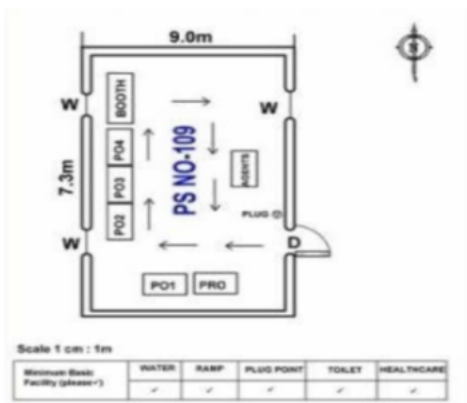

Cad View

Key MAP View