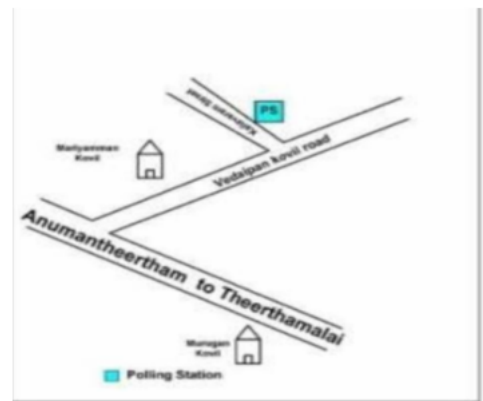

கையொப்பம்

Nazri Naksha

Google Map View

Polling Station Building Front View

Polling Station Front View

Cad View

Key MAP View

| | | | | | |
|---|----------------------------------|---|----------------------------------|--|----------------------------------|
| 1 பெயர் : மாரியம்மாள் - கணவர் பெயர்: செங்கோடன் - வீட்டு எண் : 1 வயது : 68 பாலினம் : பெண் | AQA0428292 Photo is available | 2 பெயர் : மணிமேகலை - கணவர் பெயர்: பழனிசாமி - வீட்டு எண் : 1 வயது : 65 பாலினம் : பெண் | AQA0271742 Photo is available | 3 பெயர் : அமுதா கணவர் பெயர்: ரங்கநாதன் வீட்டு எண் : 1 வயது : 65 பாலினம் : பெண் | AQA1867894 Photo is available |
| 4 பெயர் : ராதா - கணவர் பெயர்: முத்துவேல் - வீட்டு எண் : 1 வயது : 59 பாலினம் : பெண் | AQA0545756 Photo is available | 5 பெயர் : மூர்த்தி தந்தையின் பெயர்: மாணிக்கம் வீட்டு எண் : 1 வயது : 55 பாலினம் : ஆண் | AQA1075811 Photo is available | 6 பெயர் : வேடியம்மாள் கணவர் பெயர்: மூர்த்தி வீட்டு எண் : 1 வயது : 54 பாலினம் : பெண் | AQA1075803 Photo is available |
| 7 பெயர் : கொளந்தை - தந்தையின் பெயர்: பாவையூசாரி - வீட்டு எண் : 1 வயது : 50 பாலினம் : ஆண் | AQA0890822 Photo is available | 8 பெயர் : மாரிமுத்து - தந்தையின் பெயர்: சின்னண்ணன் - வீட்டு எண் : 1 வயது : 48 பாலினம் : ஆண் | AQA0428268 Photo is available | 9 பெயர் : மூர்த்தி - தந்தையின் பெயர்: பெருமாள் - வீட்டு எண் : 1 வயது : 45 பாலினம் : ஆண் | AQA0428664 Photo is available |
| 10 பெயர் : சங்கர் - தந்தையின் பெயர்: கந்தசாமி - வீட்டு எண் : 1 வயது : 45 பாலினம் : ஆண் | AQA0428672 Photo is available | 11 பெயர் : கொம்பம்மாள் - கணவர் பெயர்: மாரிமுத்து - வீட்டு எண் : 1 வயது : 45 பாலினம் : பெண் | AQA0428474 Photo is available | 12 பெயர் : மணிகண்டன் தந்தையின் பெயர்: பழனிச்சாமி வீட்டு எண் : 1 வயது : 44 பாலினம் : ஆண் | AQA1095132 Photo is available |
| 13 பெயர் : பரிமளா - கணவர் பெயர்: குப்புசாமி - வீட்டு எண் : 1 வயது : 39 பாலினம் : பெண் | AQA0271726 Photo is available | 14 பெயர் : கவிதா - கணவர் பெயர்: மணிகண்டன் - வீட்டு எண் : 1 வயது : 36 பாலினம் : பெண் | AQA1016922 Photo is available | 15 பெயர் : ஞானசௌந்தரி கணவர் பெயர்: பொன்னுசாமி வீட்டு எண் : 1 வயது : 36 பாலினம் : பெண் | AQA2041614 Photo is available |
| 16 பெயர் : சுதா - கணவர் பெயர்: குணபதி - வீட்டு எண் : 1 வயது : 35 பாலினம் : பெண் | AQA1016948 Photo is available | 17 பெயர் : சித்ரா - கணவர் பெயர்: சுரேஷ் - வீட்டு எண் : 1 வயது : 35 பாலினம் : பெண் | AQA0890848 Photo is available | 18 பெயர் : கமலா - கணவர் பெயர்: காமராஜ் - வீட்டு எண் : 1 வயது : 35 பாலினம் : பெண் | AQA0428565 Photo is available |
| 19 பெயர் : விஜயலட்சுமி கணவர் பெயர்: ருத்ரமூர்த்தி வீட்டு எண் : 1 வயது : 35 பாலினம் : பெண் | AQA1095074 Photo is available | 20 பெயர் : நிர்மலா - கணவர் பெயர்: சங்கர் - வீட்டு எண் : 1 வயது : 33 பாலினம் : பெண் | AQA0428482 Photo is available | 21 பெயர் : லாவண்யா கணவர் பெயர்: பாரத் வீட்டு எண் : 1 வயது : 33 பாலினம் : பெண் | AQA1867860 Photo is available |
| 22 பெயர் : பொன்னி - கணவர் பெயர்: செந்தில்குமார் - வீட்டு எண் : 1 வயது : 32 பாலினம் : பெண் | AQA0428417 Photo is available | 23 பெயர் : சசிசுலா - கணவர் பெயர்: சீனிவாசன் - வீட்டு எண் : 1 வயது : 31 பாலினம் : பெண் | AQA0639328 Photo is available | 24 பெயர் : செந்தில் தந்தையின் பெயர்: பெத்து வீட்டு எண் : 01 வயது : 31 பாலினம் : ஆண் | AQA1950930 Photo is available |
| 25 பெயர் : சுமித்ரா - கணவர் பெயர்: ஆறுமுகம் - வீட்டு எண் : 1 வயது : 30 பாலினம் : பெண் | AQA0890863 Photo is available | 26 பெயர் : பூங்கொடி தந்தையின் பெயர்: மூர்த்தி வீட்டு எண் : 1 வயது : 30 பாலினம் : பெண் | AQA1075795 Photo is available | 27 பெயர் : ஆனந்தி - தந்தையின் பெயர்: செல்வகுமார் - வீட்டு எண் : 1 வயது : 29 பாலினம் : பெண் | AQA0912139 Photo is available |
| 28 பெயர் : திவ்யா - கணவர் பெயர்: சுதாகர் - வீட்டு எண் : 1 வயது : 29 பாலினம் : பெண் | AQA0850487 Photo is available | 29 பெயர் : சதீஸ் - தந்தையின் பெயர்: மாது - வீட்டு எண் : 1 வயது : 29 பாலினம் : ஆண் | AQA0770891 Photo is available | 30 பெயர் : மீனாட்சி தந்தையின் பெயர்: பழனி வீட்டு எண் : 1 வயது : 28 பாலினம் : பெண் | AQA1095108 Photo is available |