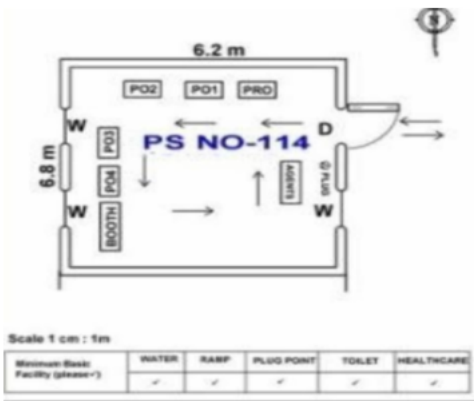

கையொப்பம்

Nazri Naksha

Google Map View

Polling Station Building Front View

Polling Station Front View

Cad View

Key MAP View

| | | | | | |
|---|----------------------------------|---|----------------------------------|--|----------------------------------|
| 1 பெயர் : மாரியம்மாள் - கணவர் பெயர்: செங்கோடன் - வீட்டு எண் : 1 வயது : 68 பாலினம் : பெண் | AQA0428292 Photo is available | 2 பெயர் : மணிமேகலை - கணவர் பெயர்: பழனிசாமி - வீட்டு எண் : 1 வயது : 65 பாலினம் : பெண் | AQA0271742 Photo is available | 3 பெயர் : அமுதா கணவர் பெயர்: ரங்கநாதன் வீட்டு எண் : 1 வயது : 65 பாலினம் : பெண் | AQA1867894 Photo is available |
| 4 பெயர் : ராதா - கணவர் பெயர்: முத்துவேல் - வீட்டு எண் : 1 வயது : 59 பாலினம் : பெண் | AQA0545756 Photo is available | 5 பெயர் : மூர்த்தி தந்தையின் பெயர்: மாணிக்கம் வீட்டு எண் : 1 வயது : 55 பாலினம் : ஆண் | AQA1075811 Photo is available | 6 பெயர் : வேடியம்மாள் கணவர் பெயர்: மூர்த்தி வீட்டு எண் : 1 வயது : 54 பாலினம் : பெண் | AQA1075803 Photo is available |
| 7 பெயர் : கொளந்தை - தந்தையின் பெயர்: பாவையூசாரி - வீட்டு எண் : 1 வயது : 50 பாலினம் : ஆண் | AQA0890822 Photo is available | 8 பெயர் : மாரிமுத்து - தந்தையின் பெயர்: சின்னண்ணன் - வீட்டு எண் : 1 வயது : 48 பாலினம் : ஆண் | AQA0428268 Photo is available | 9 பெயர் : மூர்த்தி - தந்தையின் பெயர்: பெருமாள் - வீட்டு எண் : 1 வயது : 45 பாலினம் : ஆண் | AQA0428664 Photo is available |
| 10 பெயர் : சங்கர் - தந்தையின் பெயர்: கந்தசாமி - வீட்டு எண் : 1 வயது : 45 பாலினம் : ஆண் | AQA0428672 Photo is available | 11 பெயர் : கொம்பம்மாள் - கணவர் பெயர்: மாரிமுத்து - வீட்டு எண் : 1 வயது : 45 பாலினம் : பெண் | AQA0428474 Photo is available | 12 பெயர் : மணிகண்டன் தந்தையின் பெயர்: பழனிச்சாமி வீட்டு எண் : 1 வயது : 44 பாலினம் : ஆண் | AQA1095132 Photo is available |
| 13 பெயர் : பரிமளா - கணவர் பெயர்: குப்புசாமி - வீட்டு எண் : 1 வயது : 39 பாலினம் : பெண் | AQA0271726 Photo is available | 14 பெயர் : கவிதா - கணவர் பெயர்: மணிகண்டன் - வீட்டு எண் : 1 வயது : 36 பாலினம் : பெண் | AQA1016922 Photo is available | 15 பெயர் : ஞானசௌந்தரி கணவர் பெயர்: பொன்னுசாமி வீட்டு எண் : 1 வயது : 36 பாலினம் : பெண் | AQA2041614 Photo is available |
| 16 பெயர் : சுதா - கணவர் பெயர்: குணபதி - வீட்டு எண் : 1 வயது : 35 பாலினம் : பெண் | AQA1016948 Photo is available | 17 பெயர் : சித்ரா - கணவர் பெயர்: சுரேஷ் - வீட்டு எண் : 1 வயது : 35 பாலினம் : பெண் | AQA0890848 Photo is available | 18 பெயர் : கமலா - கணவர் பெயர்: காமராஜ் - வீட்டு எண் : 1 வயது : 35 பாலினம் : பெண் | AQA0428565 Photo is available |
| 19 பெயர் : விஜயலட்சுமி கணவர் பெயர்: ருத்ரமூர்த்தி வீட்டு எண் : 1 வயது : 35 பாலினம் : பெண் | AQA1095074 Photo is available | 20 பெயர் : நிர்மலா - கணவர் பெயர்: சங்கர் - வீட்டு எண் : 1 வயது : 33 பாலினம் : பெண் | AQA0428482 Photo is available | 21 பெயர் : லாவண்யா கணவர் பெயர்: பாரத் வீட்டு எண் : 1 வயது : 33 பாலினம் : பெண் | AQA1867860 Photo is available |
| 22 பெயர் : பொன்னி - கணவர் பெயர்: செந்தில்குமார் - வீட்டு எண் : 1 வயது : 32 பாலினம் : பெண் | AQA0428417 Photo is available | 23 பெயர் : சசிசுலா - கணவர் பெயர்: சீனிவாசன் - வீட்டு எண் : 1 வயது : 31 பாலினம் : பெண் | AQA0639328 Photo is available | 24 பெயர் : செந்தில் தந்தையின் பெயர்: பெத்து வீட்டு எண் : 01 வயது : 31 பாலினம் : ஆண் | AQA1950930 Photo is available |
| 25 பெயர் : சுமித்ரா - கணவர் பெயர்: ஆறுமுகம் - வீட்டு எண் : 1 வயது : 30 பாலினம் : பெண் | AQA0890863 Photo is available | 26 பெயர் : பூங்கொடி தந்தையின் பெயர்: மூர்த்தி வீட்டு எண் : 1 வயது : 30 பாலினம் : பெண் | AQA1075795 Photo is available | 27 பெயர் : ஆனந்தி - தந்தையின் பெயர்: செல்வகுமார் - வீட்டு எண் : 1 வயது : 29 பாலினம் : பெண் | AQA0912139 Photo is available |
| 28 பெயர் : திவ்யா - கணவர் பெயர்: சுதாகர் - வீட்டு எண் : 1 வயது : 29 பாலினம் : பெண் | AQA0850487 Photo is available | 29 பெயர் : சதீஸ் - தந்தையின் பெயர்: மாது - வீட்டு எண் : 1 வயது : 29 பாலினம் : ஆண் | AQA0770891 Photo is available | 30 பெயர் : மீனாட்சி தந்தையின் பெயர்: பழனி வீட்டு எண் : 1 வயது : 28 பாலினம் : பெண் | AQA1095108 Photo is available |