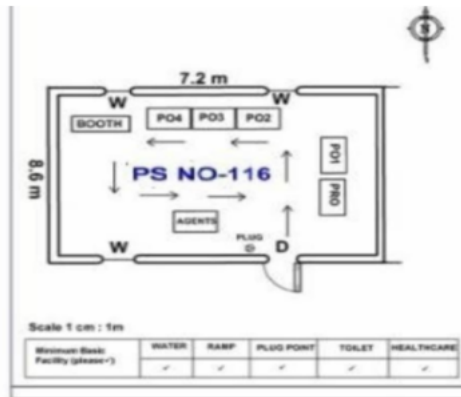

Cad View

Key MAP View