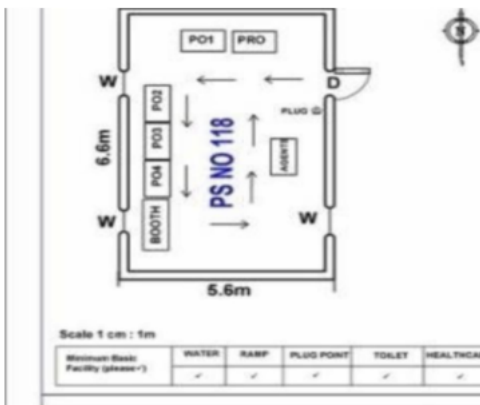

Cad View

Key MAP View