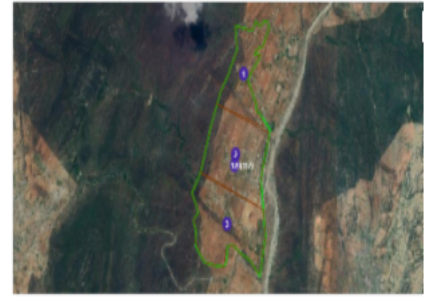

Google Map View