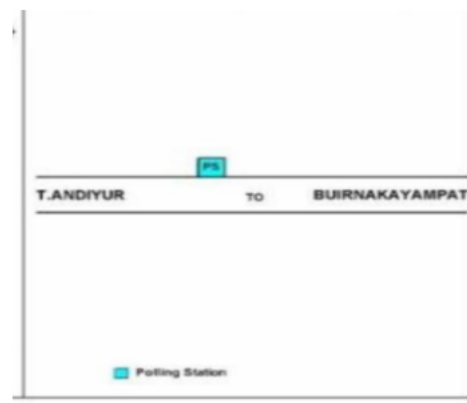

Cad View

Key MAP View