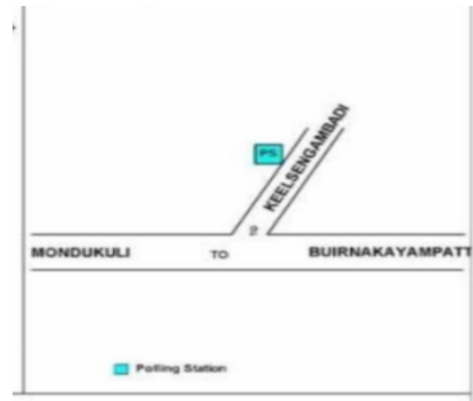

Key MAP View