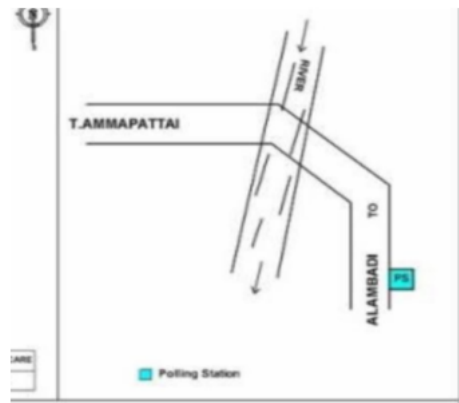

Key MAP View