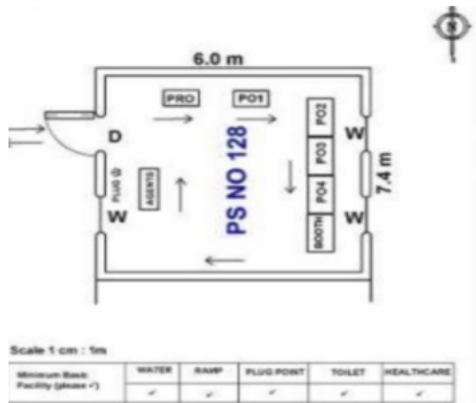

Google Map View

Polling Station Building Front View

Polling Station Front View

Cad View

Key MAP View

1 பெயர் : முத்து - தந்தையின் பெயர்: குப்பாகவுண்டர் - வீட்டு எண் : 1 வயது : 77 பாலினம் : ஆண்	AQA0546705 Photo is available	2 பெயர் : ராமு - கணவர் பெயர்: காளியப்பன் - வீட்டு எண் : 1 வயது : 71 பாலினம் : பெண்	AQA0820811 Photo is available	3 பெயர் : சாமிநாதன் - தந்தையின் பெயர்: வெங்கடாசலம் - வீட்டு எண் : 1 வயது : 70 பாலினம் : ஆண்	AQA0912873 Photo is available
4 பெயர் : செல்வம் - தந்தையின் பெயர்: சின்னதம்பி - வீட்டு எண் : 1 வயது : 62 பாலினம் : ஆண்	AQA0517631 Photo is available	# 5 பெயர் : ரமணி - கணவர் பெயர்: சாமிநாதன் வீட்டு எண் : 1 வயது : 61 பாலினம் : பெண்	AQA0912881 Photo is available	6 பெயர் : அலமேலு - கணவர் பெயர்: கோவிந்தசாமி - வீட்டு எண் : 1 வயது : 60 பாலினம் : பெண்	AQA0820787 Photo is available
7 பெயர் : சுரேஷ் - தந்தையின் பெயர்: நடராஜன் - வீட்டு எண் : 1 வயது : 57 பாலினம் : ஆண்	AQA0517151 Photo is available	8 பெயர் : ஆதிநாராயணன் - தந்தையின் பெயர்: கோவிந்தன் - வீட்டு எண் : 1 வயது : 56 பாலினம் : ஆண்	AQA0517011 Photo is available	9 பெயர் : மகேஸ்வரி - கணவர் பெயர்: செல்வம் - வீட்டு எண் : 1 வயது : 54 பாலினம் : பெண்	AQA0516690 Photo is available
10 பெயர் : அண்ணாதுரை - தந்தையின் பெயர்: ஆறுமுகம் - வீட்டு எண் : 1 வயது : 54 பாலினம் : ஆண்	AQA0550269 Photo is available	11 பெயர் : ரேவதி - தாயின் பெயர்: முத்தம்மாள் - வீட்டு எண் : 1 வயது : 52 பாலினம் : பெண்	AQA0550350 Photo is available	12 பெயர் : சிவகுமார் - தந்தையின் பெயர்: தீர்த்தகிரி - வீட்டு எண் : 1 வயது : 52 பாலினம் : பெண்	AQA0550392 Photo is available
13 பெயர் : தாரா - கணவர் பெயர்: அண்ணாதுரை - வீட்டு எண் : 1 வயது : 49 பாலினம் : பெண்	AQA0550277 Photo is available	14 பெயர் : ராமதாஸ் - தந்தையின் பெயர்: ஜெயராமன் - வீட்டு எண் : 1 வயது : 48 பாலினம் : ஆண்	AQA0550301 Photo is available	15 பெயர் : சிவகாமி - கணவர் பெயர்: ஆதிநாராயணன் - வீட்டு எண் : 1 வயது : 48 பாலினம் : பெண்	AQA0517425 Photo is available
16 பெயர் : பாஸ்கர் தந்தையின் பெயர்: செல்வராஜ் வீட்டு எண் : 01 வயது : 48 பாலினம் : ஆண்	AQA2172823 Photo is available	17 பெயர் : சமதி - கணவர் பெயர்: ரவி - வீட்டு எண் : 1 வயது : 46 பாலினம் : பெண்	AQA0550343 Photo is available	18 பெயர் : அங்குலட்சுமி கணவர் பெயர்: மனோகரன் - வீட்டு எண் : 1 வயது : 45 பாலினம் : பெண்	AQA0516740 Photo is available
19 பெயர் : கவிதா - கணவர் பெயர்: இளங்கோ - வீட்டு எண் : 1 வயது : 45 பாலினம் : பெண்	AQA0517367 Photo is available	20 பெயர் : கார்த்திகேயன் - தந்தையின் பெயர்: மாது - வீட்டு எண் : 1 வயது : 45 பாலினம் : ஆண்	AQA0550376 Photo is available	21 பெயர் : மங்கா - கணவர் பெயர்: ராமகிருஷ்ணன் - வீட்டு எண் : 1 வயது : 44 பாலினம் : பெண்	AQA0516682 Photo is available
22 பெயர் : சென்னம்மாள் - கணவர் பெயர்: செந்தில்குமார் - வீட்டு எண் : 1 வயது : 43 பாலினம் : பெண்	AQA0517037 Photo is available	23 பெயர் : சுரேஷ் - தந்தையின் பெயர்: வஜ்ஜிரவேல் - வீட்டு எண் : 1 வயது : 42 பாலினம் : ஆண்	AQA0516666 Photo is available	24 பெயர் : சித்ரா - கணவர் பெயர்: சிவக்குமார் - வீட்டு எண் : 1 வயது : 42 பாலினம் : பெண்	AQA0550400 Photo is available
25 பெயர் : ஸுத்திராம்பிகா - கணவர் பெயர்: ராகவேந்திரன் - வீட்டு எண் : 1 வயது : 41 பாலினம் : பெண்	AQA0516963 Photo is available	26 பெயர் : தனம் - கணவர் பெயர்: செந்தில் - வீட்டு எண் : 1 வயது : 41 பாலினம் : பெண்	AQA0517409 Photo is available	27 பெயர் : அருணா - கணவர் பெயர்: ராமதாஸ் - வீட்டு எண் : 1 வயது : 39 பாலினம் : பெண்	AQA0550319 Photo is available
28 பெயர் : இந்துமதி - கணவர் பெயர்: செந்தில்குமார் - வீட்டு எண் : 1 வயது : 39 பாலினம் : பெண்	AQA0550327 Photo is available	29 பெயர் : ஆதிலட்சுமி - கணவர் பெயர்: சரவணன் - வீட்டு எண் : 1 வயது : 39 பாலினம் : பெண்	AQA0517748 Photo is available	30 பெயர் : சங்கீதா - கணவர் பெயர்: ஆதிமூலம் - வீட்டு எண் : 1 வயது : 39 பாலினம் : பெண்	AQA0516864 Photo is available