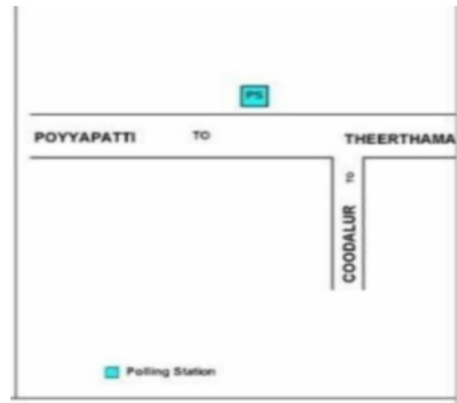

Key MAP View