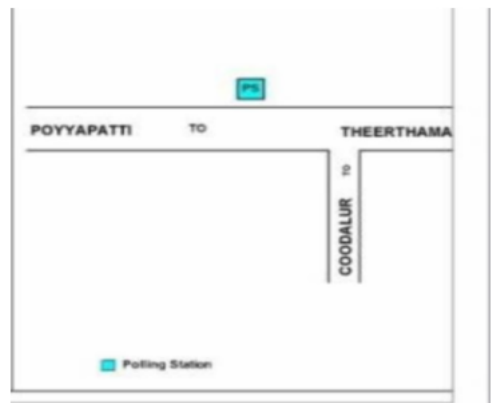

Key MAP View