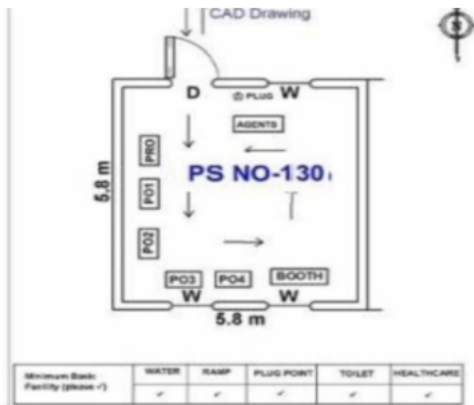

Cad View

Key MAP View