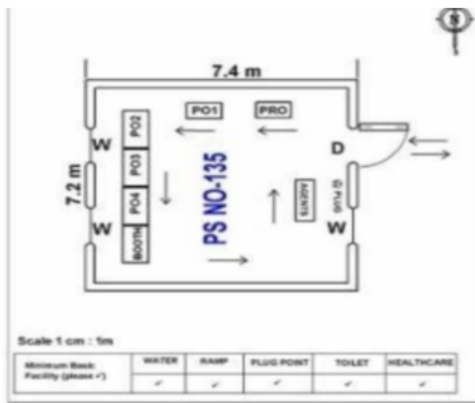

Cad View

Key MAP View