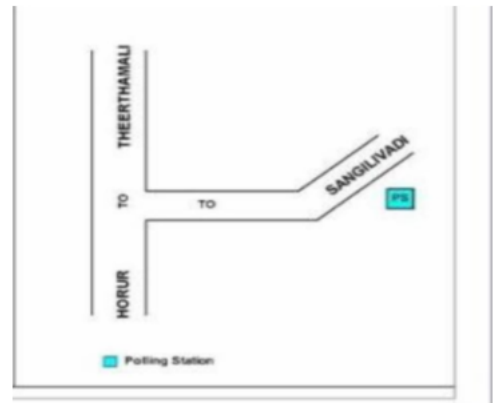

Key MAP View