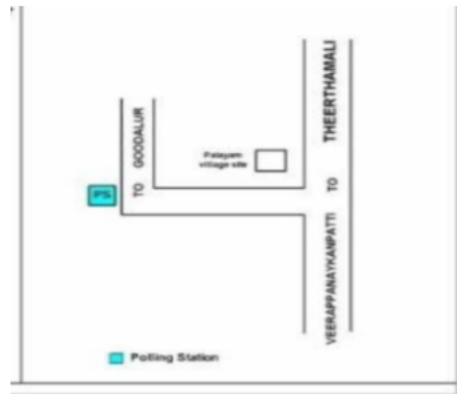

கையொப்பம்

Nazri Naksha

Google Map View

Polling Station Building Front View

Polling Station Front View

Cad View

Key MAP View

சட்டமன்றத் தொகுதியின் எண் மற்றும் பெயர் : 61-அருநர்  
பிரிவு எண் மற்றும் பெயர் 1-வீரப்பநாயக்கன்பட்டி (வ.கி) மற்றும் (ஊ), வார்டு 3 கூடலூர்