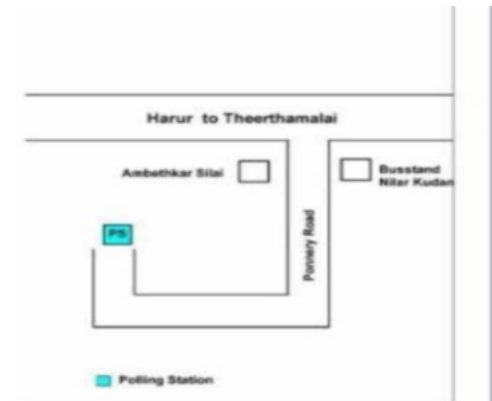

Cad View

Key MAP View