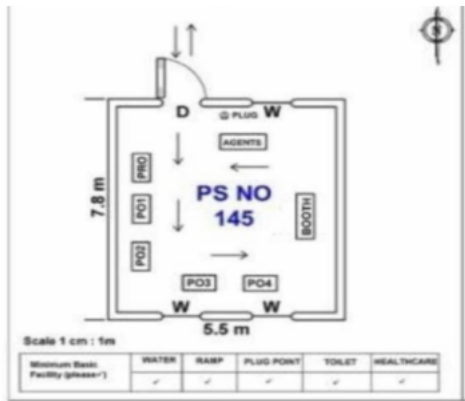

Cad View

Key MAP View