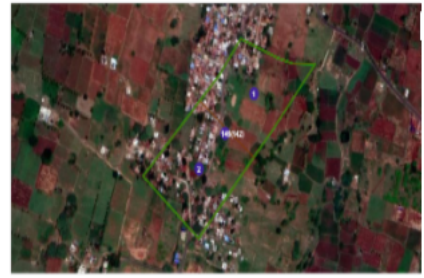

3. வாக்குச் சாவடியின் விவரங்கள்

<p>வாக்குச் சாவடியின் எண் மற்றும் பெயர் :</p> <p>161 - ஊராட்சி ஒன்றிய துவக்கப்பள்ளி, பொன்னேரி - 636903, கிழக்கு பார்த்த தாரசு கட்டிடம்</p> <p>வாக்குச் சாவடியின் முகவரி :</p> <p>ஊராட்சி ஒன்றிய துவக்கப்பள்ளி, பொன்னேரி, 636903</p>	<p>வாக்குச் சாவடியின் வகைப்பாடு (ஆண்/பெண்/பொது)</p> <p>துணை வாக்குச் சாவடிகளின் எண்ணிக்கை :</p>	<p>பொது</p> <p>0</p>
---	---	-----------------------------

4. வாக்காளர்களின் எண்ணிக்கை

தொடங்கும் வரிசை எண்	முடியும் வரிசை எண்.	நிகர வாக்காளர்களின் எண்ணிக்கை			
		ஆண்	பெண்	மூன்றாம் பாலினம்	மொத்தம்
1	916	470	445	0	915

கையொப்பம்

Nazri Naksha

Google Map View

Polling Station Building Front View