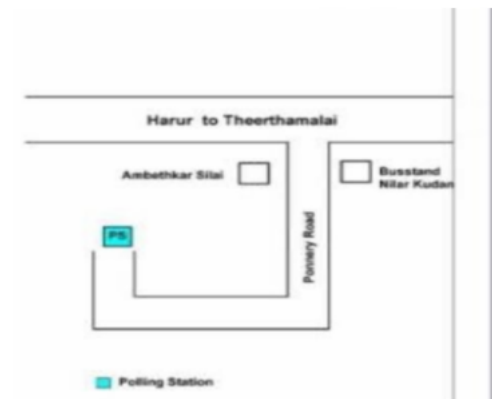

Key MAP View