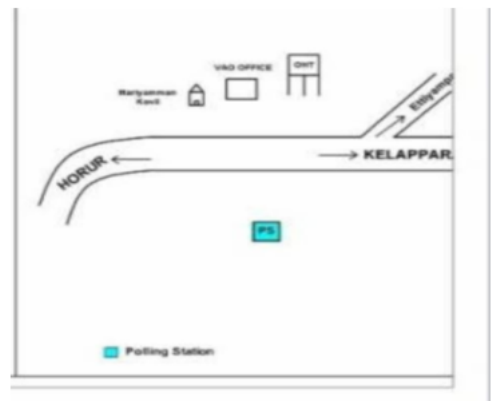

Key MAP View