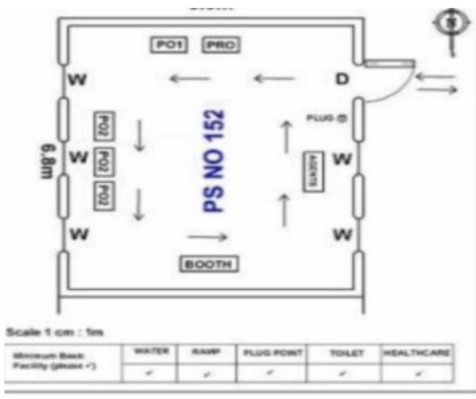

Cad View

Key MAP View