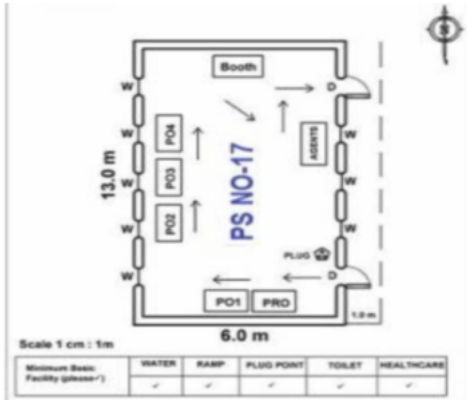

Cad View

Key MAP View