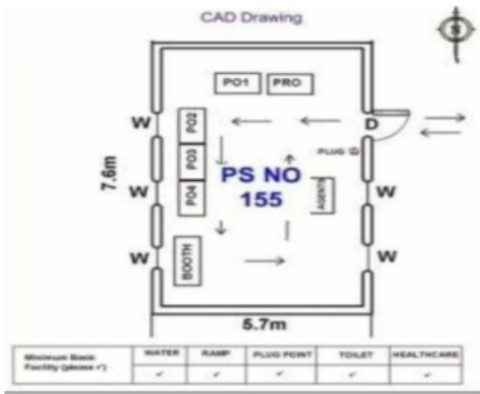

Google Map View

Polling Station Building Front View

Polling Station Front View

Cad View

Key MAP View

1 பெயர் : உசேன் பீ - கணவர் பெயர்: சுபான் - வீட்டு எண் : 1 வயது : 81 பாலினம் : பெண்	AQA0222786 Photo is available	2 பெயர் : மாரி ந கணவர் பெயர்: நடராஜ் வீட்டு எண் : 1 வயது : 64 பாலினம் : பெண்	AQA2251270 Photo is available	3 பெயர் : ராஜேஸ்வரி - கணவர் பெயர்: சுந்தரேசன் - வீட்டு எண் : 1 வயது : 45 பாலினம் : பெண்	AQA0736595 Photo is available
4 பெயர் : கிருஷ்ணமூர்த்தி தந்தையின் பெயர்: ஞானபிரகாசம் வீட்டு எண் : 01 வயது : 45 பாலினம் : ஆண்	AQA1907989 Photo is available	5 பெயர் : ரவி தந்தையின் பெயர்: முத்துகவுண்டர் வீட்டு எண் : 1 வயது : 44 பாலினம் : ஆண்	AQA1983592 Photo is available	6 பெயர் : முத்து - தந்தையின் பெயர்: முத்து - வீட்டு எண் : 1 வயது : 43 பாலினம் : ஆண்	AQA0781914 Photo is available
7 பெயர் : வெங்கடாசலபதி - தந்தையின் பெயர்: தீர்த்தகிரிஸ்வரர் - வீட்டு எண் : 1 வயது : 39 பாலினம் : ஆண்	AQA0365544 Photo is available	S 8 பெயர் : சக்திவேல் - தந்தையின் பெயர்: காளியப்பன் - வீட்டு எண் : 1 வயது : 38 பாலினம் : ஆண்	AQA0559898 Photo is available	S 9 பெயர் : ராஜேஸ்வரி கணவர் பெயர்: பழனிவேல் - வீட்டு எண் : 1 வயது : 38 பாலினம் : பெண்	AQA0559831 Photo is available
S 10 பெயர் : பிரியா - கணவர் பெயர்: மாதேஷ் - வீட்டு எண் : 1 வயது : 37 பாலினம் : பெண்	AQA1017334 Photo is available	11 பெயர் : ரேகா - கணவர் பெயர்: தேவேந்திரன் வீட்டு எண் : 1 வயது : 37 பாலினம் : பெண்	AQA0559823 Photo is available	S 12 பெயர் : சுகந்தி - கணவர் பெயர்: சக்திவேல் - வீட்டு எண் : 1 வயது : 36 பாலினம் : பெண்	AQA0559856 Photo is available
13 பெயர் : மோகன்ராஜ் - தந்தையின் பெயர்: முருகேசன் - வீட்டு எண் : 1 வயது : 35 பாலினம் : ஆண்	AQA0365478 Photo is available	14 பெயர் : கவிதா கணவர் பெயர்: கிருஷ்ணமூர்த்தி வீட்டு எண் : 1 வயது : 35 பாலினம் : பெண்	AQA1859792 Photo is available	15 பெயர் : இம்ரான் - தந்தையின் பெயர்: காதர் - வீட்டு எண் : 1 வயது : 34 பாலினம் : ஆண்	AQA0222893 Photo is available
16 பெயர் : கோகிலா - கணவர் பெயர்: பழனிசாமி - வீட்டு எண் : 1 வயது : 34 பாலினம் : பெண்	AQA0365486 Photo is available	17 பெயர் : தர்ச்சனா - கணவர் பெயர்: அறிவழகன் - வீட்டு எண் : 1 வயது : 34 பாலினம் : பெண்	AQA0559815 Photo is available	18 பெயர் : சாந்தி - கணவர் பெயர்: கோவிந்தராஜ் - வீட்டு எண் : 1 வயது : 33 பாலினம் : பெண்	AQA0559849 Photo is available
S 19 பெயர் : லோகேஷ் - தந்தையின் பெயர்: வெங்கடாசலம் - வீட்டு எண் : 1 வயது : 33 பாலினம் : ஆண்	AQA0781740 Photo is available	20 பெயர் : கலையரசன் - தந்தையின் பெயர்: மாது வீட்டு எண் : 1 வயது : 33 பாலினம் : ஆண்	AQA0559880 Photo is available	21 பெயர் : நிவேதா - கணவர் பெயர்: பாஸ்கர் வீட்டு எண் : 1 வயது : 32 பாலினம் : பெண்	AQA0559864 Photo is available
22 பெயர் : சிங்காரவேல் தந்தையின் பெயர்: வேடியப்பன் வீட்டு எண் : 1 வயது : 32 பாலினம் : ஆண்	AQA1860048 Photo is available	23 பெயர் : வைதீஸ்வரி - கணவர் பெயர்: முத்து - வீட்டு எண் : 1 வயது : 31 பாலினம் : பெண்	AQA0781906 Photo is available	24 பெயர் : புஸ்பா - கணவர் பெயர்: சுதாகர் - வீட்டு எண் : 1 வயது : 31 பாலினம் : பெண்	AQA0822007 Photo is available
25 பெயர் : செல்வி கணவர் பெயர்: வெங்கட்ரமன் வீட்டு எண் : 1 வயது : 31 பாலினம் : பெண்	AQA1859933 Photo is available	26 பெயர் : எழில்குமரன் - தந்தையின் பெயர்: பழனி - வீட்டு எண் : 1 வயது : 30 பாலினம் : ஆண்	AQA0654756 Photo is available	27 பெயர் : சுமித்ரா - தந்தையின் பெயர்: சின்னராஜ் - வீட்டு எண் : 1 வயது : 29 பாலினம் : பெண்	AQA0857631 Photo is available
28 பெயர் : ரகுநாத் - தந்தையின் பெயர்: மாது - வீட்டு எண் : 1 வயது : 29 பாலினம் : ஆண்	AQA0781690 Photo is available	S 29 பெயர் : அருண் பெ தந்தையின் பெயர்: பெருமாள் வீட்டு எண் : 3/11 வயது : 28 பாலினம் : ஆண்	AQA0857508 Photo is available	30 பெயர் : கோகிலா - கணவர் பெயர்: வினோத் - வீட்டு எண் : 1 வயது : 28 பாலினம் : பெண்	AQA0969337 Photo is available