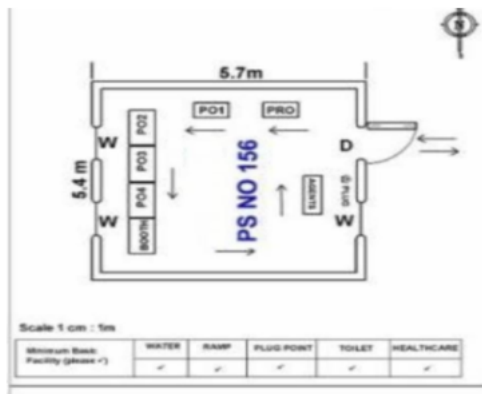

Google Map View

Polling Station Building Front View

Polling Station Front View

Cad View

Key MAP View

1 பெயர் : வேங்கன் - தந்தையின் பெயர்: அல்லாசி கவுண்டர் - வீட்டு எண் : 1 வயது : 76 பாலினம் : ஆண்	AQA0655100 Photo is available	2 பெயர் : நாகம்மாள் - கணவர் பெயர்: மாரிமுத்து - வீட்டு எண் : 1 வயது : 71 பாலினம் : பெண்	AQA0781997 Photo is available	3 பெயர் : சின்னபிள்ளை கணவர் பெயர்: ராமசாமி வீட்டு எண் : 1 வயது : 64 பாலினம் : பெண்	AQA2253649 Photo is available
4 பெயர் : சீனிவாசன் - தந்தையின் பெயர்: அங்கப்பன் - வீட்டு எண் : 1 வயது : 51 பாலினம் : ஆண்	AQA0365494 Photo is available	5 பெயர் : செல்வம் - தந்தையின் பெயர்: ராஜி - வீட்டு எண் : 1 வயது : 49 பாலினம் : ஆண்	AQA0969386 Photo is available	6 பெயர் : ராஜாத்தி - கணவர் பெயர்: ராமசந்திரன் - வீட்டு எண் : 1 வயது : 45 பாலினம் : பெண்	AQA0443366 Photo is available
7 பெயர் : சிவனேசன் - தந்தையின் பெயர்: கோவிந்தசாமி - வீட்டு எண் : 1 வயது : 40 பாலினம் : ஆண்	AQA0443507 Photo is available	8 பெயர் : சசிகலா - கணவர் பெயர்: சரவணன் - வீட்டு எண் : 1 வயது : 39 பாலினம் : பெண்	AQA0365528 Photo is available	9 பெயர் : கலையரசி - கணவர் பெயர்: பழனி - வீட்டு எண் : 1 வயது : 37 பாலினம் : பெண்	AQA0365320 Photo is available
10 பெயர் : சுமித்ரா - கணவர் பெயர்: சீனன் - வீட்டு எண் : 1 வயது : 37 பாலினம் : பெண்	AQA0443853 Photo is available	11 பெயர் : இளவரசி - கணவர் பெயர்: சுரேஷ்குமார் - வீட்டு எண் : 1 வயது : 36 பாலினம் : பெண்	AQA0822106 Photo is available	12 பெயர் : ரம்யா - கணவர் பெயர்: இளையராஜா - வீட்டு எண் : 1 வயது : 34 பாலினம் : பெண்	AQA0443754 Photo is available
S 13 பெயர் : ரூபா - கணவர் பெயர்: கோவிந்தசாமி - வீட்டு எண் : 1 வயது : 33 பாலினம் : பெண்	AQA0560268 Photo is available	14 பெயர் : புனிதன் - தந்தையின் பெயர்: மனோகரன் - வீட்டு எண் : 1 வயது : 29 பாலினம் : ஆண்	AQA0782029 Photo is available	S 15 பெயர் : ரித்திகா தந்தையின் பெயர்: முருகன் வீட்டு எண் : 1 வயது : 25 பாலினம் : பெண்	AQA1809110 Photo is available
16 பெயர் : நிரமல் தந்தையின் பெயர்: சுந்தரேசன் வீட்டு எண் : 1/71 வயது : 25 பாலினம் : ஆண்	AQA1825025 Photo is available	17 பெயர் : சின்னபுள்ள - கணவர் பெயர்: ரவி - வீட்டு எண் : 1-130 வயது : 49 பாலினம் : பெண்	JMS3126224 Photo is available	18 பெயர் : மாரியம்மாள் - கணவர் பெயர்: ஆனந்தன் - வீட்டு எண் : 1-163 வயது : 60 பாலினம் : பெண்	JMS4600730 Photo is available
19 பெயர் : லட்சுமி - கணவர் பெயர்: மூக்கன் - வீட்டு எண் : 1-257 வயது : 61 பாலினம் : பெண்	AQA0560276 Photo is available	20 பெயர் : மலர்கொடி - கணவர் பெயர்: செல்வம் - வீட்டு எண் : 1-365 வயது : 35 பாலினம் : பெண்	AQA0969394 Photo is available	21 பெயர் : மோனிகா செல்வம் தந்தையின் பெயர்: செல்வம் வீட்டு எண் : 1/365 வயது : 21 பாலினம் : பெண்	AQA2254563 Photo is available
22 பெயர் : பாஸ்கரன் - தந்தையின் பெயர்: மூக்கன் - வீட்டு எண் : 2 வயது : 44 பாலினம் : ஆண்	AQA0328088 Photo is available	23 பெயர் : நதியா - கணவர் பெயர்: கதிர்வேல் - வீட்டு எண் : 2 வயது : 40 பாலினம் : பெண்	AQA0365569 Photo is available	24 பெயர் : சுக்தா - கணவர் பெயர்: சிவன் - வீட்டு எண் : 2 வயது : 38 பாலினம் : பெண்	AQA0443598 Photo is available
25 பெயர் : சதாசிவம் - தந்தையின் பெயர்: அயோத்தி - வீட்டு எண் : 2-01k வயது : 63 பாலினம் : ஆண்	AQA0443374 Photo is available	26 பெயர் : சத்யா - கணவர் பெயர்: பாஸ்கரன் - வீட்டு எண் : 2-2 வயது : 39 பாலினம் : பெண்	AQA0328047 Photo is available	S 27 பெயர் : வேடியப்பன் தந்தையின் பெயர்: பச்சையசாரி - வீட்டு எண் : 2-10 வயது : 46 பாலினம் : ஆண்	JMS3127701 Photo is available
28 பெயர் : வேடியப்பன் - தந்தையின் பெயர்: மொட்டையன் - வீட்டு எண் : 2-12A வயது : 85 பாலினம் : ஆண்	AQA0915587 Photo is available	29 பெயர் : அனீதா - கணவர் பெயர்: கோபி - வீட்டு எண் : 2-13 வயது : 36 பாலினம் : பெண்	AQA0560284 Photo is available	30 பெயர் : அருள் - தந்தையின் பெயர்: பீமன் - வீட்டு எண் : 2-13A வயது : 33 பாலினம் : ஆண்	AQA0328054 Photo is available