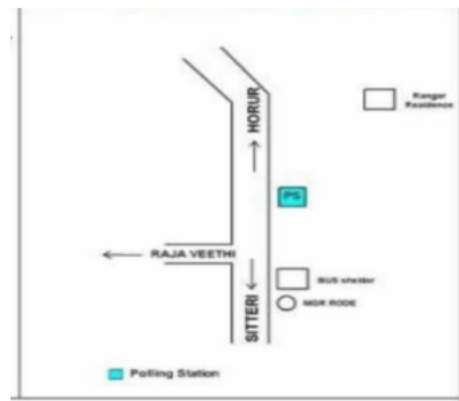

Key MAP View