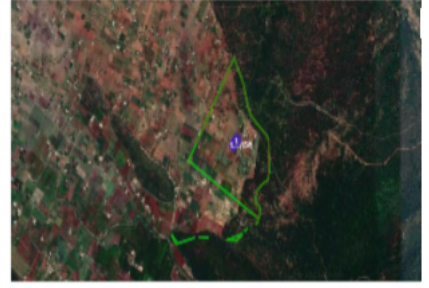

### 3. வாக்குச் சாவடியின் விவரங்கள்

வாக்குச் சாவடியின் எண் மற்றும் பெயர் : 173 - ஊராட்சி ஒன்றிய துவக்கப்பள்ளி, கீரைப்பட்டி - 636903, வடக்கு பார்த்த தாரசு கட்டிடம் மேற்கு பகுதி வாக்குச் சாவடியின் முகவரி : அங்கன்வாடி மையம், கீரைப்பட்டி, 636903	வாக்குச் சாவடியின் வகைப்பாடு (ஆண்/பெண்/பொது) துணை வாக்குச் சாவடிகளின் எண்ணிக்கை :	பொது 0
--	---	-----------

### 4. வாக்காளர்களின் எண்ணிக்கை

தொடங்கும் வரிசை எண்	முடியும் வரிசை எண்.	நிகர வாக்காளர்களின் எண்ணிக்கை			
		ஆண்	பெண்	மூன்றாம் பாலினம்	மொத்தம்
1	408	213	190	0	403

கையொப்பம்

Nazri Naksha

Google Map View

Polling Station Building Front View