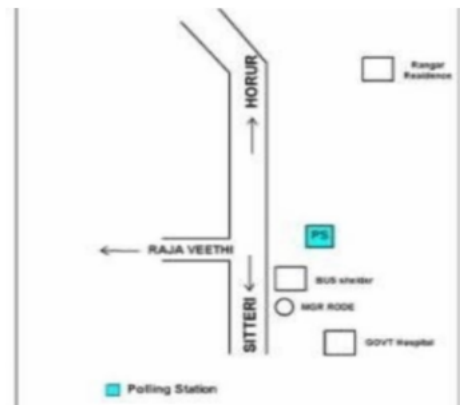

கையொப்பம்

Nazri Naksha

Google Map View

Polling Station Building Front View

Polling Station Front View

Cad View

Key MAP View

| | | | | | |
|---|------------|--|------------|--|------------|
| 1 பெயர் : மாது - தந்தையின் பெயர்: மாணிக்கம் - வீட்டு எண் : 1 வயது : 58 பாலினம் : ஆண் Photo is available | AQA0945543 | 2 பெயர் : ஜெயந்தி - கணவர் பெயர்: செல்வம் - வீட்டு எண் : 1 வயது : 51 பாலினம் : பெண் Photo is available | AQA0782391 | 3 பெயர் : பழனி - தந்தையின் பெயர்: ராமசாமி - வீட்டு எண் : 1 வயது : 49 பாலினம் : ஆண் Photo is available | AQA0782235 |
| 4 பெயர் : செல்வம் - தந்தையின் பெயர்: கொழந்தகவுண்டர் - வீட்டு எண் : 1 வயது : 49 பாலினம் : ஆண் Photo is available | AQA0561001 | 5 பெயர் : லட்சுமி - கணவர் பெயர்: முருகன் - வீட்டு எண் : 1 வயது : 46 பாலினம் : பெண் Photo is available | AQA0062018 | 6 பெயர் : சந்திரா - கணவர் பெயர்: பழனி - வீட்டு எண் : 1 வயது : 45 பாலினம் : பெண் Photo is available | AQA0782243 |
| 7 பெயர் : ரவி தந்தையின் பெயர்: வேடியப்பன் வீட்டு எண் : 1 வயது : 41 பாலினம் : ஆண் Photo is available | AQA1859909 | 8 பெயர் : கோமதி - கணவர் பெயர்: சங்கர் - வீட்டு எண் : 1 வயது : 39 பாலினம் : பெண் Photo is available | AQA0915793 | 9 பெயர் : செல்வராஜ் - தந்தையின் பெயர்: மாது - வீட்டு எண் : 1 வயது : 38 பாலினம் : ஆண் Photo is available | AQA0945535 |
| 10 பெயர் : சுடர் தந்தையின் பெயர்: மனோகரன் வீட்டு எண் : 1 வயது : 38 பாலினம் : ஆண் Photo is available | AQA1860329 | 11 பெயர் : லட்சுமணன் - தந்தையின் பெயர்: திருப்பதி - வீட்டு எண் : 1 வயது : 35 பாலினம் : ஆண் Photo is available | AQA0655647 | 12 பெயர் : கவிதா - கணவர் பெயர்: திருப்பதி - வீட்டு எண் : 1 வயது : 35 பாலினம் : பெண் Photo is available | AQA0560995 |
| 13 பெயர் : சந்தியா - தந்தையின் பெயர்: கிருஷ்ணன் - வீட்டு எண் : 1 வயது : 32 பாலினம் : பெண் Photo is available | AQA0518233 | 14 பெயர் : செல்வராசு - தந்தையின் பெயர்: வெங்கடேஷ்வரன் - வீட்டு எண் : 1 வயது : 31 பாலினம் : ஆண் Photo is available | AQA0782417 | 15 பெயர் : சங்கீதா - கணவர் பெயர்: செல்வராஜ் - வீட்டு எண் : 1 வயது : 31 பாலினம் : பெண் Photo is available | AQA0945527 |
| 16 பெயர் : சுதாகர் தந்தையின் பெயர்: கோவிந்தன் வீட்டு எண் : 1 வயது : 30 பாலினம் : ஆண் Photo is available | AQA1859842 | 17 பெயர் : வேடியம்மாள் தந்தையின் பெயர்: குமரேசன் வீட்டு எண் : 1 வயது : 30 பாலினம் : பெண் Photo is available | AQA1873256 | 18 பெயர் : சாந்தி கணவர் பெயர்: வெற்றிவேல் வீட்டு எண் : 1 வயது : 28 பாலினம் : பெண் Photo is available | AQA1873223 |
| 19 பெயர் : சதீஷ்குமார் - தந்தையின் பெயர்: செல்வம் - வீட்டு எண் : 1 வயது : 27 பாலினம் : ஆண் Photo is available | AQA0969675 | 20 பெயர் : முருகன் தந்தையின் பெயர்: அர்ஜுன் வீட்டு எண் : 1 வயது : 27 பாலினம் : ஆண் Photo is available | AQA1024504 | 21 பெயர் : ராமஜெயம் தந்தையின் பெயர்: முருகன் வீட்டு எண் : 1 வயது : 27 பாலினம் : ஆண் Photo is available | AQA1873330 |
| 22 பெயர் : ரேவதி கணவர் பெயர்: புகழேந்தி வீட்டு எண் : 1 வயது : 26 பாலினம் : பெண் Photo is available | AQA1873108 | 23 பெயர் : ஜீவா தந்தையின் பெயர்: சரவணன் வீட்டு எண் : 1 வயது : 24 பாலினம் : ஆண் Photo is available | AQA1802503 | 24 பெயர் : ராஜேந்திரன் தந்தையின் பெயர்: மாரிமுத்து வீட்டு எண் : 1-57 வயது : 55 பாலினம் : ஆண் Photo is available | JMS3498946 |
| 25 பெயர் : அஜீத்குமார் தந்தையின் பெயர்: ராஜா வீட்டு எண் : 1/92 வயது : 23 பாலினம் : ஆண் Photo is available | AQA1908300 | 26 பெயர் : சின்னபொன்னு - கணவர் பெயர்: அர்ச்சுணன் - வீட்டு எண் : 1-101 வயது : 51 பாலினம் : பெண் Photo is available | JMS3126117 | 27 பெயர் : சின்னபையன் - தந்தையின் பெயர்: அர்ச்சுணன் - வீட்டு எண் : 1-101 வயது : 30 பாலினம் : ஆண் Photo is available | AQA0719229 |
| 28 பெயர் : குப்புசாமி - தந்தையின் பெயர்: அல்லிமுத்து - வீட்டு எண் : 1-116 வயது : 55 பாலினம் : ஆண் Photo is available | AQA1391762 | S 29 பெயர் : அகல்யா கணவர் பெயர்: ஜெயவேல் வீட்டு எண் : 1/30 வயது : 26 பாலினம் : பெண் Photo is available | AQA2276707 | 30 பெயர் : சண்முகபிரியா - கணவர் பெயர்: கணேசன் - வீட்டு எண் : 1-372 வயது : 52 பாலினம் : பெண் Photo is available | JMS1577600 |