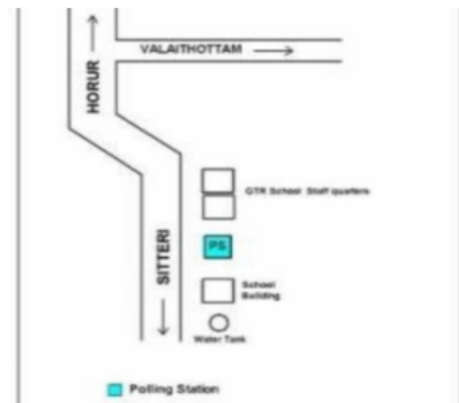

Key MAP View