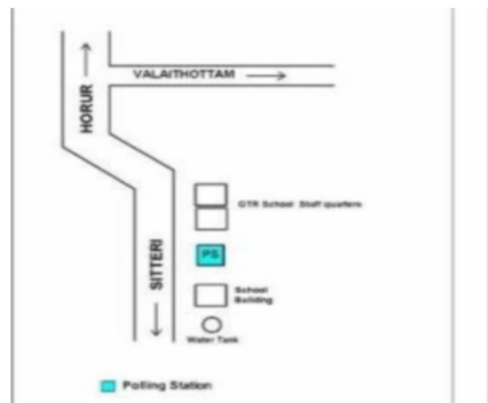

Cad View

Key MAP View