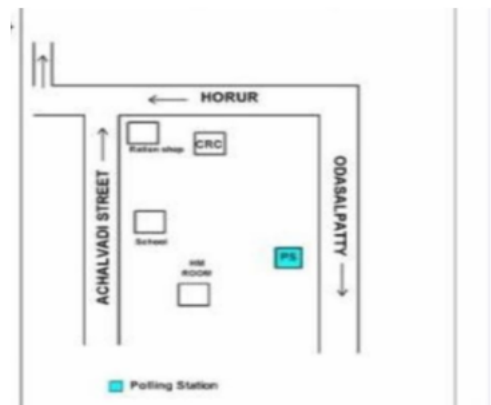

Key MAP View