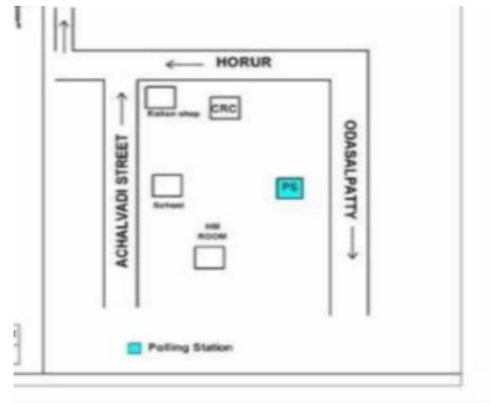

Key MAP View