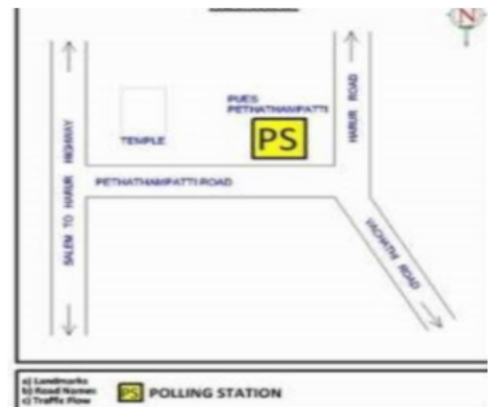

Cad View

Key MAP View