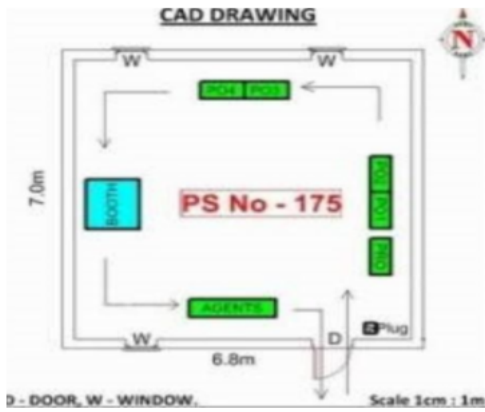

Cad View

Key MAP View