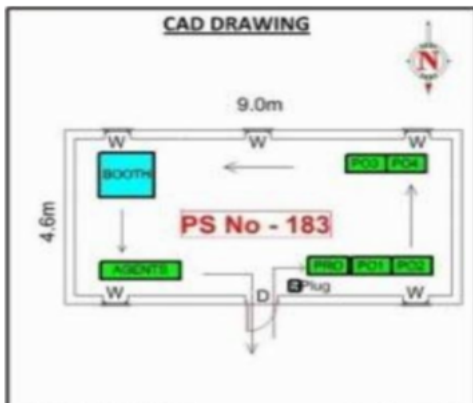

Cad View

Key MAP View