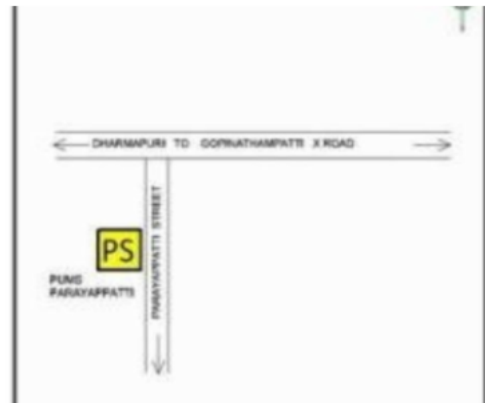

Cad View

Key MAP View