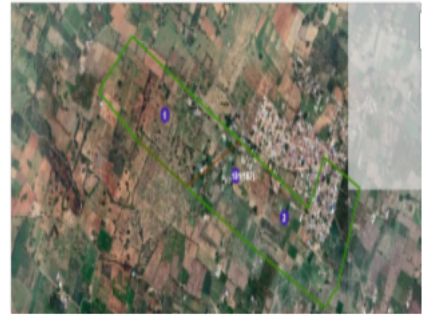

3. வாக்குச் சாவடியின் விவரங்கள்

<p>வாக்குச் சாவடியின் எண் மற்றும் பெயர் :</p> <p>207 - ஊராட்சி ஒன்றிய நடுநிலைப்பள்ளி, H. கோபிநாதம்பட்டி - 636903, கிழக்கு பார்த்த ஓட்டுக் கட்டிடம் தெற்கு பகுதி03</p> <p>வாக்குச் சாவடியின் முகவரி :</p> <p>ஊராட்சி ஒன்றிய நடுநிலைப்பள்ளி, H. கோபிநாதம்பட்டி, 636903</p>	<p>வாக்குச் சாவடியின் வகைப்பாடு (ஆண்/பெண்/பொது)</p> <p>துணை வாக்குச் சாவடிகளின் எண்ணிக்கை :</p>	<p>பொது</p> <p>0</p>
--	---	-----------------------------

4. வாக்காளர்களின் எண்ணிக்கை

தொடங்கும் வரிசை எண்	முடியும் வரிசை எண்.	நிகர வாக்காளர்களின் எண்ணிக்கை			
		ஆண்	பெண்	மூன்றாம் பாலினம்	மொத்தம்
1	583	290	289	0	579

கையொப்பம்

Nazri Naksha

Google Map View

Polling Station Building Front View