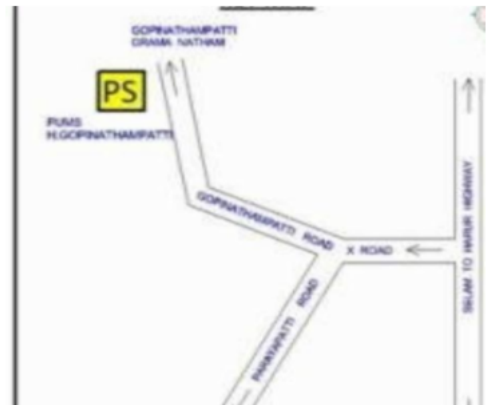

Key MAP View