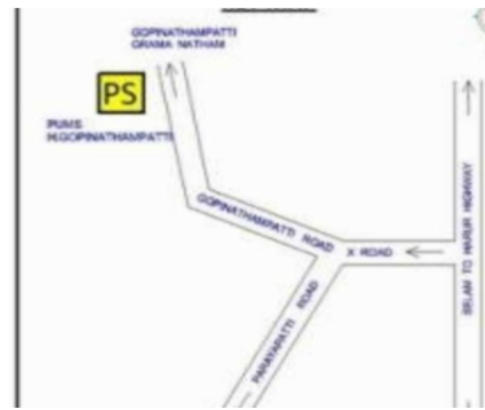

Key MAP View