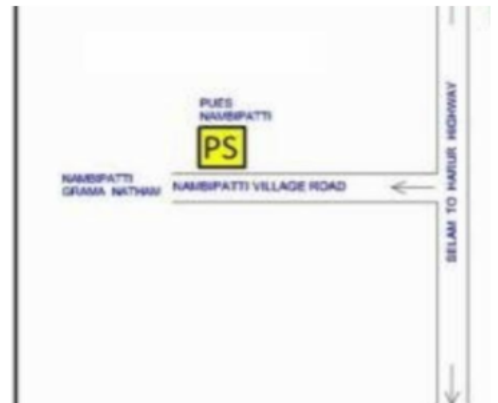

Key MAP View