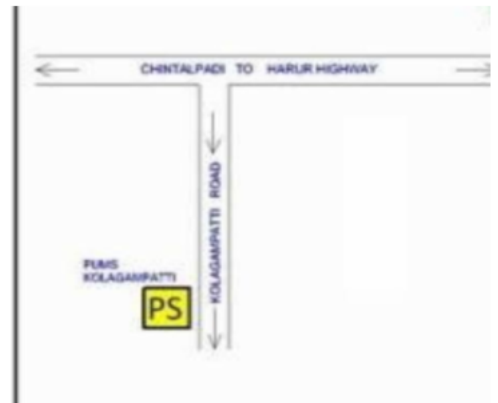

Key MAP View