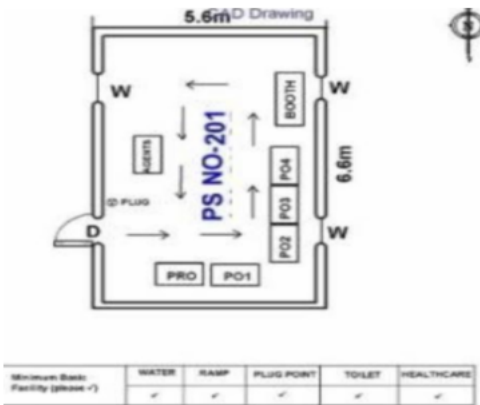

Cad View

Key MAP View