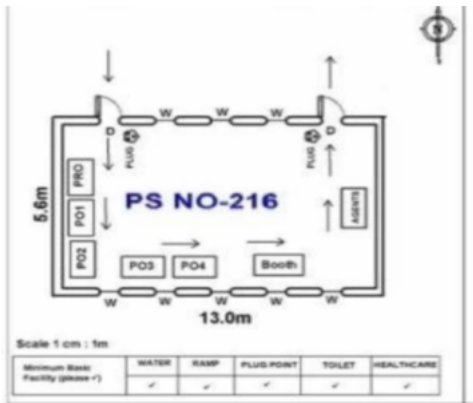

Cad View

Key MAP View