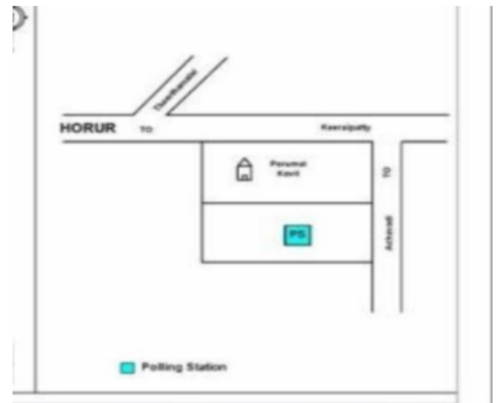

Cad View

Key MAP View