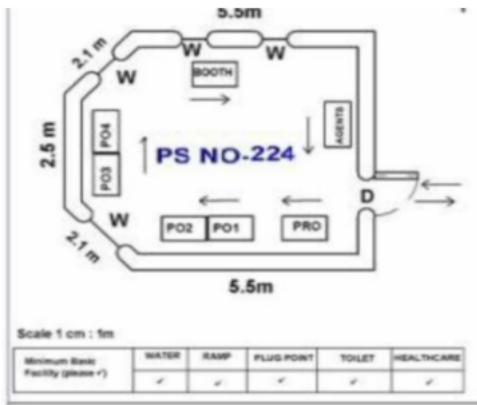

Cad View

Key MAP View