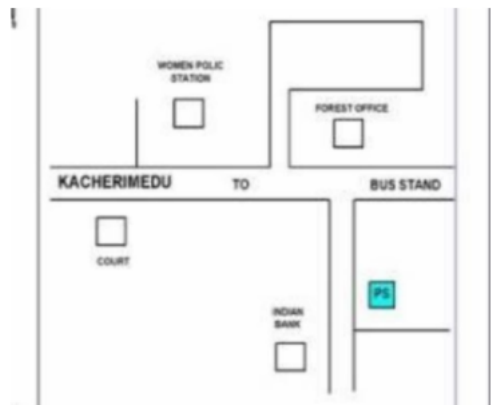

Cad View

Key MAP View