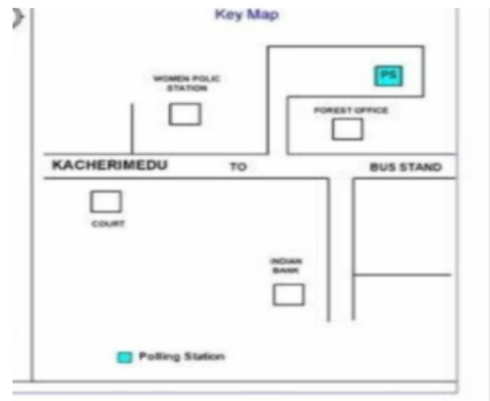

Key MAP View