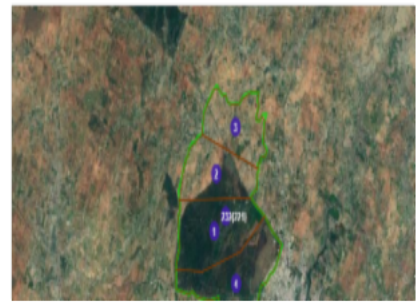

### 3. வாக்குச் சாவடியின் விவரங்கள்

வாக்குச் சாவடியின் எண் மற்றும் பெயர் : 248 - ஊராட்சி ஒன்றிய துவக்கப்பள்ளி, தண்டேகுப்பம் - 636903, தெற்கு பார்த்த தாரசு கட்டிடம் மேற்கு பகுதி வாக்குச் சாவடியின் முகவரி : ஊராட்சி ஒன்றிய துவக்கப்பள்ளி, தண்டேகுப்பம், 636903	வாக்குச் சாவடியின் வகைப்பாடு (ஆண்/பெண்/பொது)	பொது  0
துணை வாக்குச் சாவடிகளின் எண்ணிக்கை :		0

### 4. வாக்காளர்களின் எண்ணிக்கை

தொடங்கும் வரிசை எண்	முடியும் வரிசை எண்.	நிகர வாக்காளர்களின் எண்ணிக்கை			
		ஆண்	பெண்	மூன்றாம் பாலினம்	மொத்தம்
1	1060	543	509	0	1052

கையொப்பம்

Nazri Naksha

Google Map View

Polling Station Building Front View