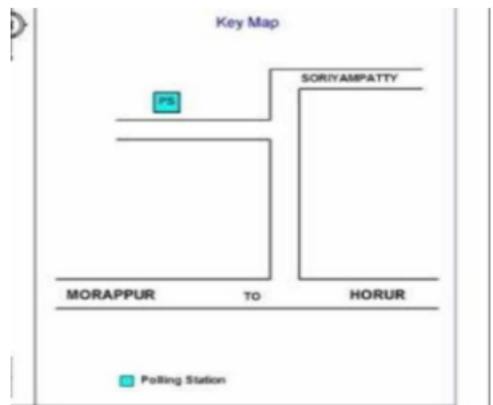

Key MAP View