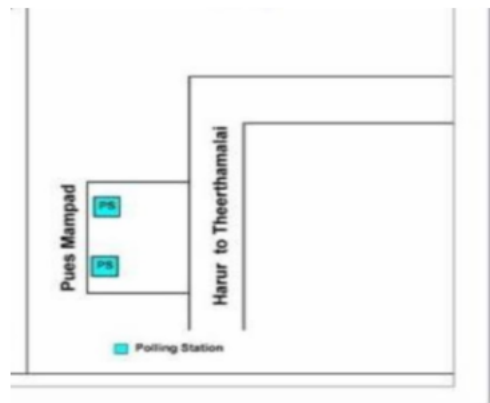

Key MAP View