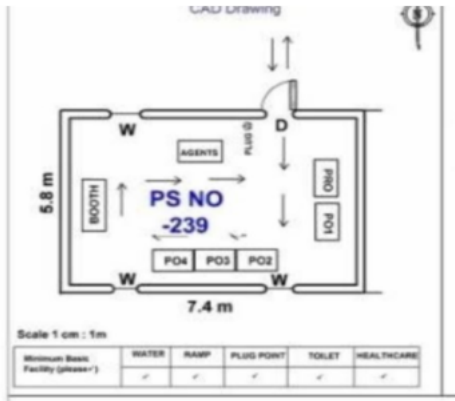

Cad View

Key MAP View