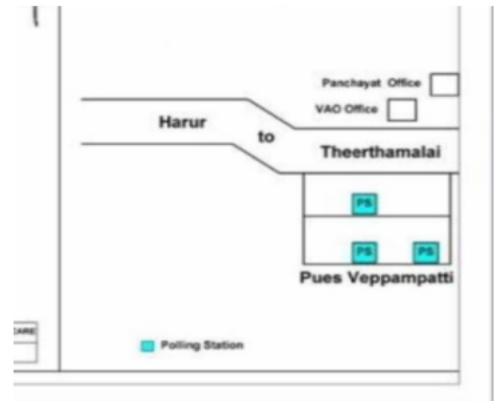

Cad View

Key MAP View