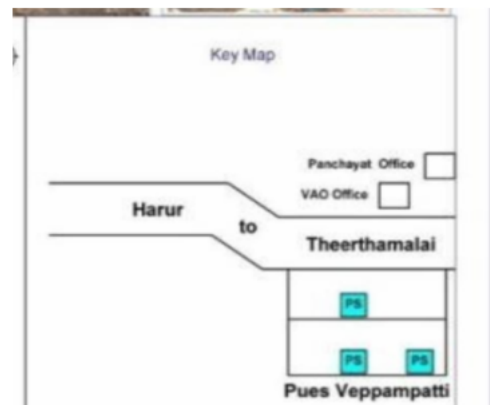

Key MAP View