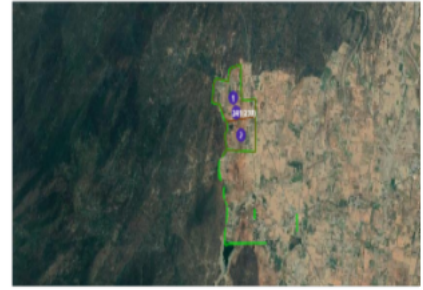

Google Map View