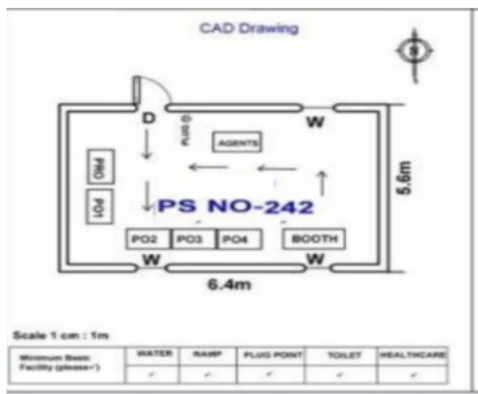

Cad View

Key MAP View