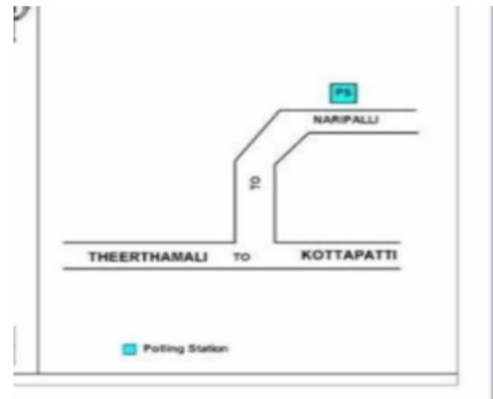

கையொப்பம்

Nazri Naksha

Google Map View

Polling Station Building Front View

Polling Station Front View

Cad View

Key MAP View

சட்டமன்றத் தொகுதியின் எண் மற்றும் பெயர் : 61-அருள் பிரிவு எண் மற்றும் பெயர் 1-பெயர்நாயக்கன்பட்டி (வ.கி) மற்றும் (ஊ), வார்டு 3,4 மோட்டூர்