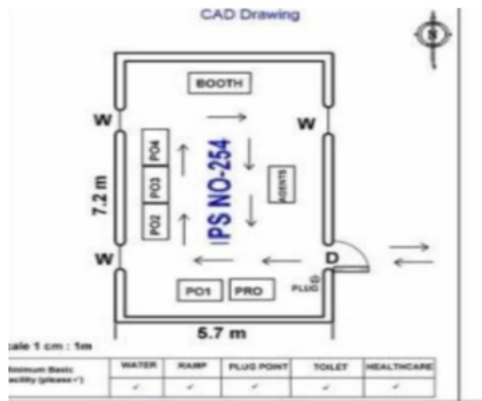

Cad View

Key MAP View