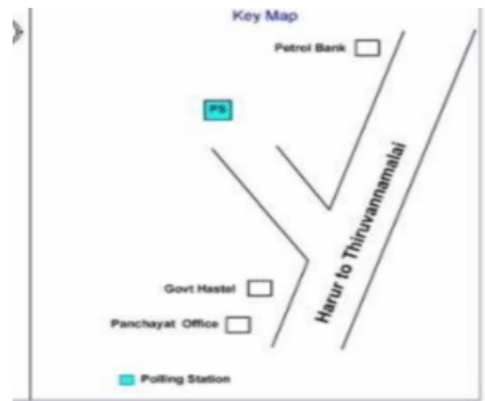

Cad View

Key MAP View