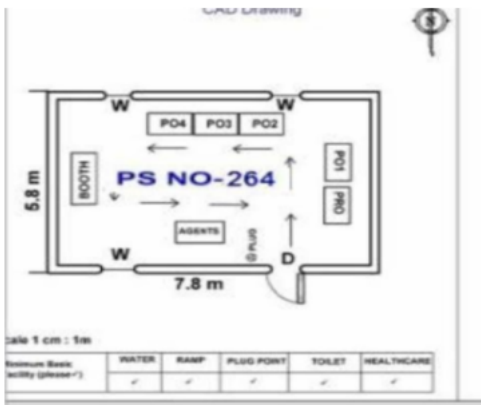

கையொப்பம்

Nazri Naksha

Google Map View

Polling Station Building Front View

Polling Station Front View

Cad View

Key MAP View

சட்டமன்றத் தொகுதியின் எண் மற்றும் பெயர் : 61-அருள் பிரிவு எண் மற்றும் பெயர் 1-கோட்டப்பட்டி (வ.கி) மற்றும் (ஊ), வார்டு 2 சூரந்தம்